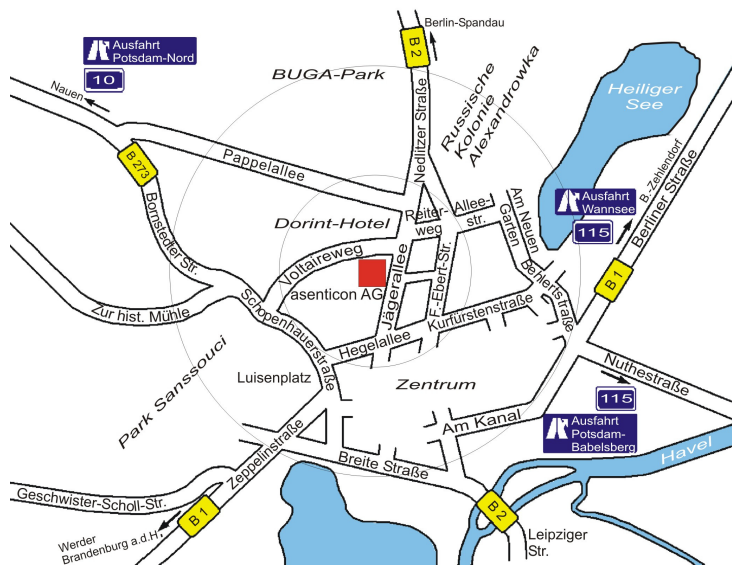

asenticon AG - IHR WEG ZU UNS

asenticon AG
Jägerallee 22
14469 Potsdam

Telefon: 0331 / 60 10 9 – 0
Fax: 0331 / 60 10 9 – 19

mail@asenticon.com
www.asenticon.com

Anfahrt aus Richtung Berlin-Spandau

- auf der B2 durch Neu Fahrland
- vorbei am 'BUGA-Gelände' und dem Pflingstberg
- geradeaus über die Doppelkreuzung Am Schragen - Pappelallee - Reiterweg - Voltaireweg (Dorint-Hotel befindet sich auf der rechten Seite)
- nach ca. 20 Metern vor der Bushaltestelle rechts in die erste Toreinfahrt

Anfahrt aus Richtung Berlin-Zehlendorf

- auf der B1 über die Glienicker Brücke bis zur Kreuzung Berliner Straße - Behlerstraße - Nuthestraße
- rechts abbiegen, dem Verlauf der Hauptstraße folgen bis zur Kreuzung Reiterweg - Am Schragen - Voltaireweg - Jägerallee (Dorint-Hotel befindet sich gegenüber)
- links abbiegen in die Jägerallee
- nach ca. 20 Metern vor der Bushaltestelle rechts in die erste Toreinfahrt

Anfahrt aus Richtung Autobahn A 115, Abfahrt Potsdam-Babelsberg

- nach der Abfahrt in Richtung Potsdam-Zentrum bis zur Kreuzung Nuthestraße - Berliner Straße - Behlerstraße fahren
- geradeaus, dem Verlauf der Hauptstraße folgen, bis zur Kreuzung Reiterweg Am Schragen Voltaireweg Jägerallee (Dorint-Hotel befindet sich gegenüber)
- links abbiegen in die Jägerallee
- nach ca. 20 Metern vor der Bushaltestelle rechts in die erste Toreinfahrt

Anfahrt aus Richtung Potsdam-Zentrum

- aus allen Richtungen immer Richtung B2 - 'Berlin-Spandau' fahren
- in der Jägerallee vorbei an den Ulanen-Kasernen (auf der linken Seite)
- nach ca. 20 Metern hinter der Bushaltestelle links in die zweite Toreinfahrt